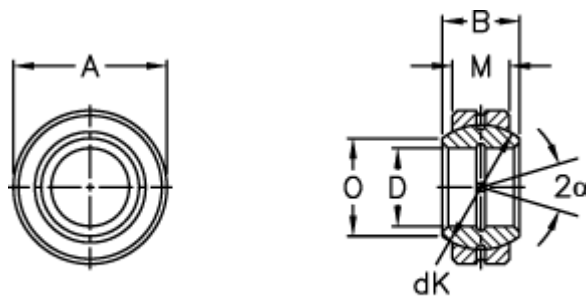

Varenummer: 03501240  
Beskrivelse: Fluro Ledleje GE 240E-2RS

## Mål

Str. 6–12 uden smørerille

A	= 340 0 -0,040
B	= 140
D	= 240 0 -0,030
dK	= 300
Dynamisk belastning C (kN)	= 2550
Kipvinkel	= 8
M	= 100
O	= 265.3

Statisk belastning C0 (kN)	= 12700
Vægt	= 39400